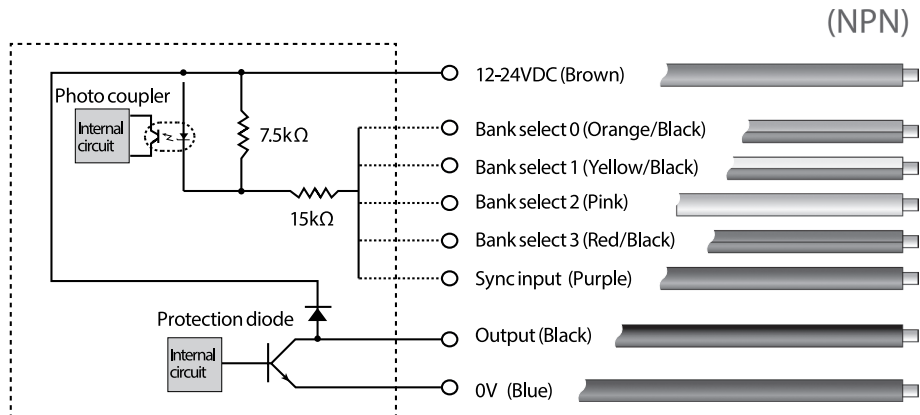

Application [ต่อ]

Checking existence of description of pills

CVSE1-RA
Set the color area of description of pills in the field of view

Checking marking on electric components

CVSE1-RA
Set the color of the marking and check its area in the field of view. Narrow angle view version can zoom up small area.

การต่อใช้งาน

ลักษณะแสดงระยะการตรวจจับ

CVSE1-N10-RA Long range type

CVSE1-N40-RA Macro view type

CVSE1-N20-RA Standard type

CVSE1-N21-RA Narrow view type

ขนาดและมิติ

CVS Series