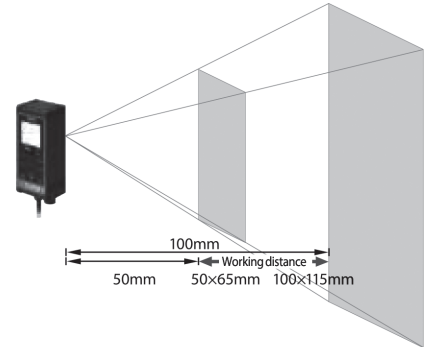

Application [ต่อ]

Checking existence of description of pills

CVSE1-RA
Set the color area of description of pills in the field of view

Checking marking on electric components

CVSE1-RA
Set the color of the marking and check its area in the field of view. Narrow angle view version can zoom up small area.

การต่อใช้งาน

ลักษณะแสดงระยะการตรวจจับ

CVSE1-N10-RA Long range type

CVSE1-N40-RA Macro view type

CVSE1-N20-RA Standard type

CVSE1-N21-RA Narrow view type

ขนาดและมิติ

CVS Series