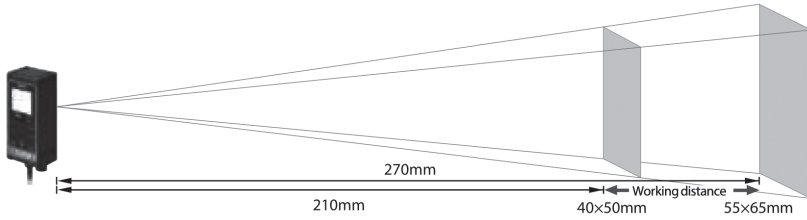

Application [ต่อ]

Checking existence of description of pills

CVSE1-RA
Set the color area of description of pills in the field of view

Checking marking on electric components

CVSE1-RA
Set the color of the marking and check its area in the field of view. Narrow angle view version can zoom up small area.

การต่อใช้งาน

ลักษณะแสดงระยะการตรวจจับ

CVSE1-N10-RA Long range type

CVSE1-N40-RA Macro view type

CVSE1-N20-RA Standard type

CVSE1-N21-RA Narrow view type

ขนาดและมิติ

CVS Series