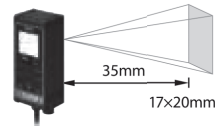

Application [ต่อ]

Checking existence of description of pills

CVSE1-RA
Set the color area of description of pills in the field of view

Checking marking on electric components

CVSE1-RA
Set the color of the marking and check its area in the field of view. Narrow angle view version can zoom up small area.

การต่อใช้งาน

ลักษณะแสดงระยะการตรวจจับ

CVSE1-N10-RA Long range type

CVSE1-N40-RA Macro view type

CVSE1-N20-RA Standard type

CVSE1-N21-RA Narrow view type

ขนาดและมิติ

CVS Series