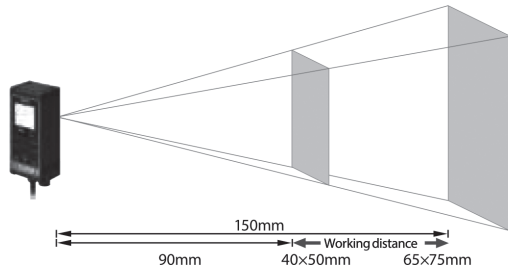

Application [ต่อ]

Checking existence of description of pills

CVSE1-RA
Set the color area of description of pills in the field of view

Checking marking on electric components

CVSE1-RA
Set the color of the marking and check its area in the field of view. Narrow angle view version can zoom up small area.

การต่อใช้งาน

ลักษณะแสดงระยะการตรวจจับ

CVSE1-N10-RA Long range type

CVSE1-N40-RA Macro view type

CVSE1-N20-RA Standard type

CVSE1-N21-RA Narrow view type

ขนาดและมิติ

CVS Series