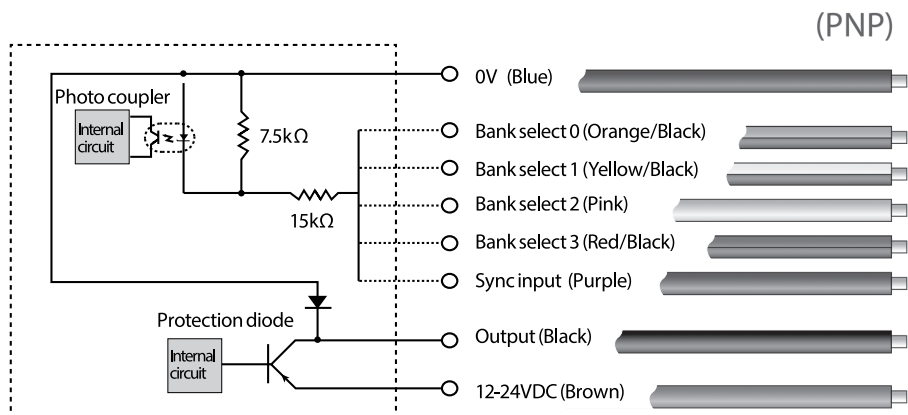

Application [ต่อ]

Checking existence of description of pills

CVSE1-RA
Set the color area of description of pills in the field of view

Checking marking on electric components

CVSE1-RA
Set the color of the marking and check its area in the field of view. Narrow angle view version can zoom up small area.

การต่อใช้งาน

ลักษณะแสดงระยะการตรวจจับ

CVSE1-N10-RA Long range type

CVSE1-N40-RA Macro view type

CVSE1-N20-RA Standard type

CVSE1-N21-RA Narrow view type

ขนาดและมิติ

CVS Series